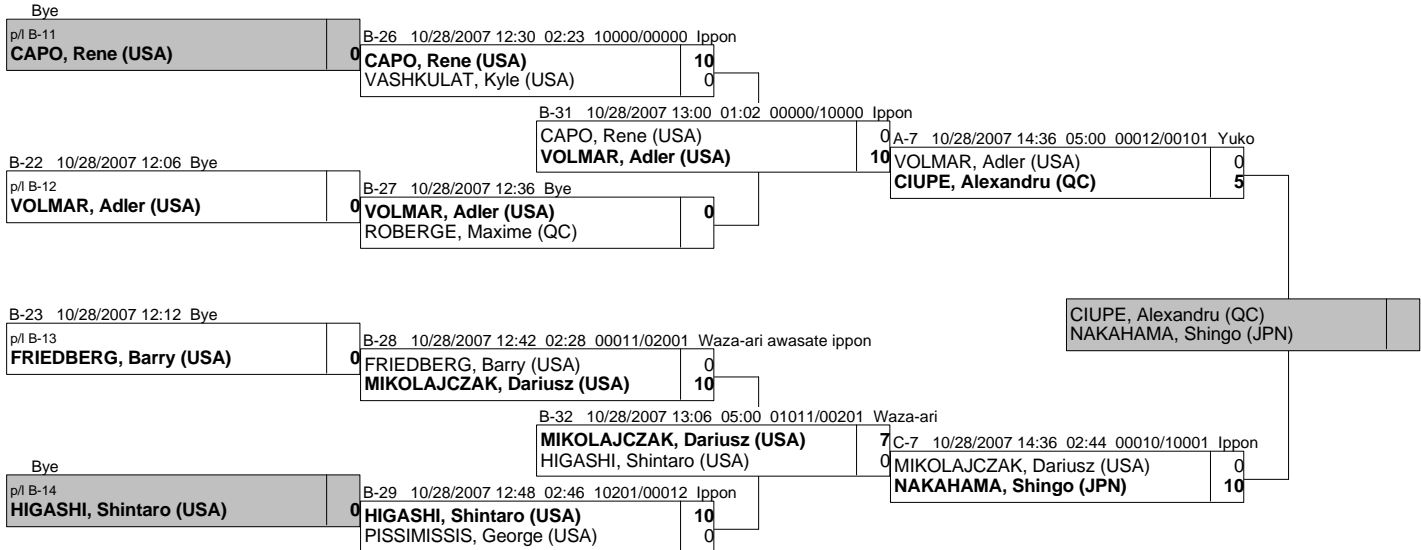

Results Bracket / Tableau des résultats

100kg Senior Men/Masculin

Ranking / Classement	
1	MORGAN, Keith (AB)
2	EDWARD, Scott (AB)
3	NAKAHAMA, Shingo (JPN)
3	CIUPE, Alexandru (QC)