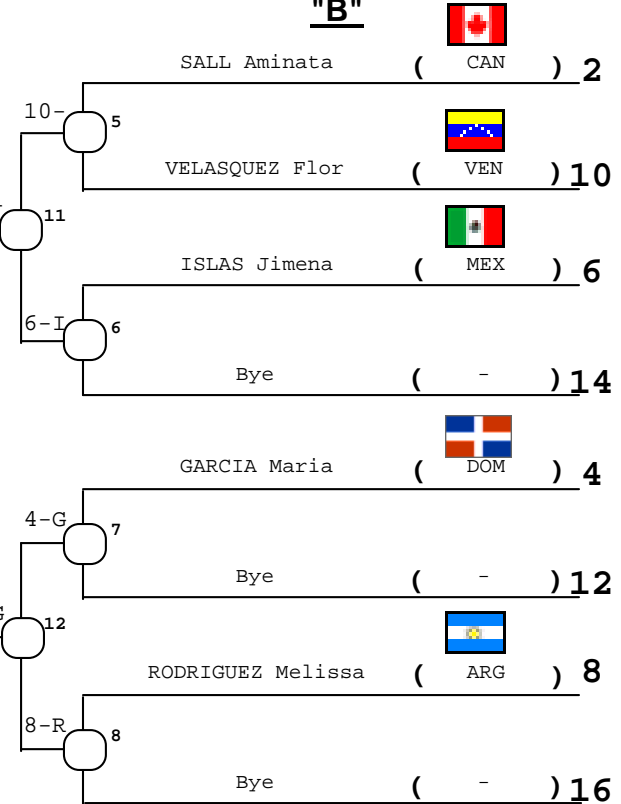

Campeonato Panamericano de Judo 2008

Campeonato Panamericano Senior 2008
Miami, Florida USA

-- [7/5/2008] _ [10/5/2008]

16 Competidores
Competitors

Repechage **Doble Cruzado**
Double Crossed

AREA
MAT#

Competitors: 10 Estimated Time (min): 70 # Combats: 14

Repechage "B"

Union Panamericana de Judo

Campeonato Panamericano de Judo 2008

Campeonato Panamericano Senior 2008
Miami, Florida USA

-- [7/5/2008] _ [10/5/2008]

16 Competidores
Competitors

Repechage Doble Cruzado
Double Crossed

AREA
MAT#

Competitors: 10 Estimated Time (min): 70 # Combats: 14

Adulto
52 kg
Femenino

"A"

"B"

Repechage "A"

Resultado Final/Final Result

- 1º VELAZQUEZ Flor (VEN)
- 2º MIRANDA Erika (BRA)
- 3º GARCIA Maria (DOM)
- 3º SALL Aminata (CAN)
- 5º LUCUMI Tatiana (COL)
- 5º MESTRE Yagnelys (CUB)
- 7º MATHIEU Gerdine (HAI)
- 7º ()