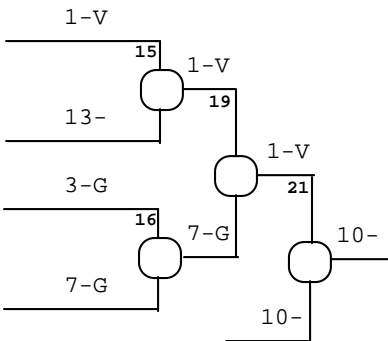

Repechage "B"

Union Panamericana de Judo

Campeonato Panamericano de Judo 2008

Campeonato Panamericano Senior 2008
Miami, Florida USA

-- [7/5/2008] _ [10/5/2008]

16 Competidores
Competitors

Repechage Doble Cruzado
Double Crossed

AREA
MAT#

Competitors: 11 Estimated Time (min): 78 # Combats: 16

Adulto
57 kg
Femenino

"A"

"B"

Repechage "A"

Resultado Final/Final Result

- 1º GOTAY Valerie (USA)
- 2º AMARIS Yadinys (COL)
- 3º LUPETAY Yurileidys (CUB)
- 3º QUADROS Ketleyn (BRA)
- 5º VILLAVICENCIO Diana (ECU)
- 5º JEAN BAPTISTE Ange (HAI)
- 7º GARCIA Roxana (PUR)
- 7º ()