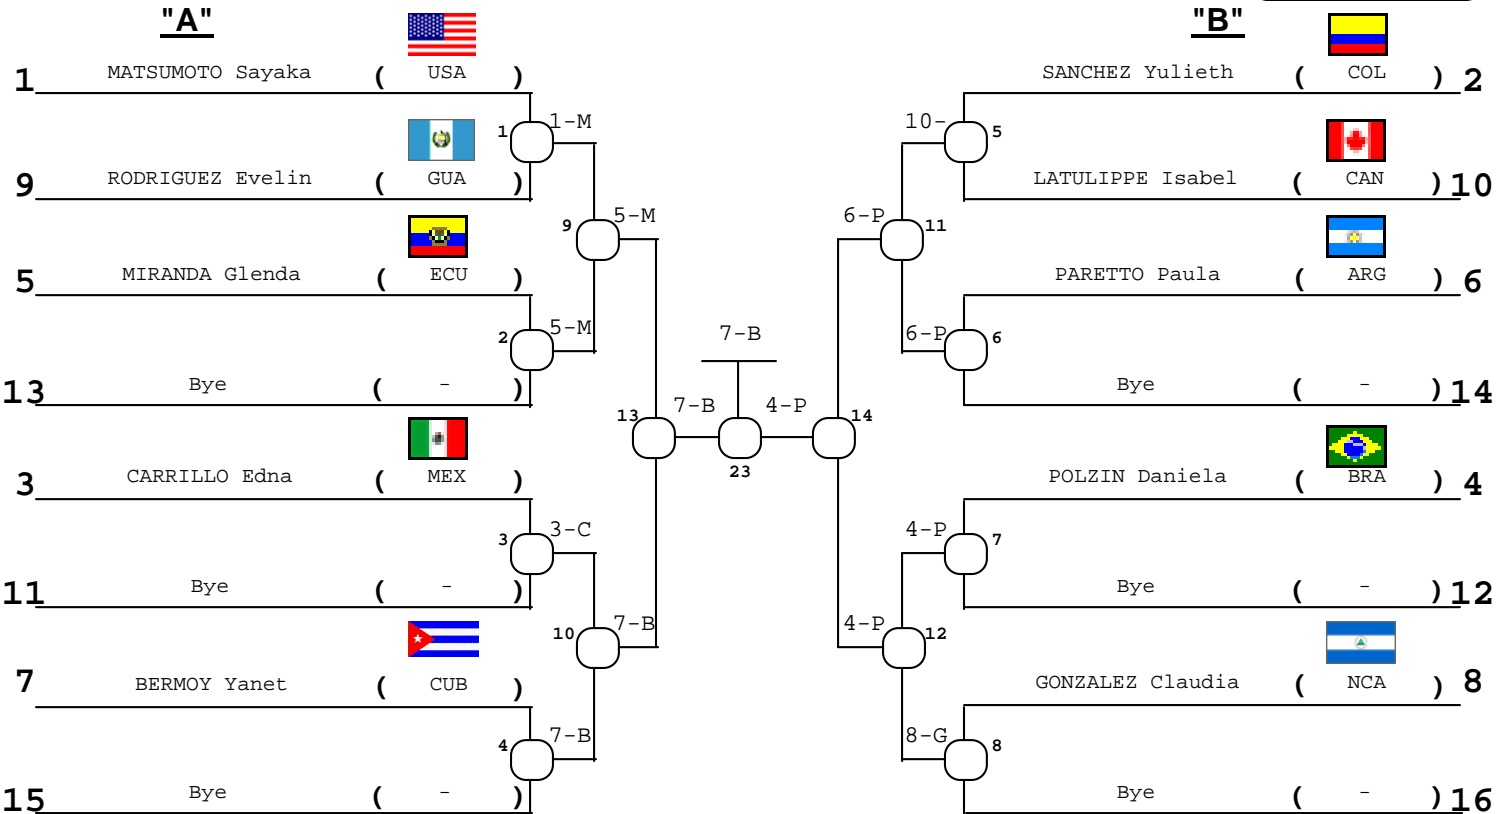

Símbolo	Marcación	Puntos	Equivale	Inmovilización
	IPPON	10	HANSOKU MAKE	25 seg.
	WAZARI	7	3er SHIDO	de 20 a -25 seg.
	YUKO	5	2do SHIDO	de 15 a -20 seg.
	KOKA	3	1er SHIDO	de 10 a -15 seg.
	HANTEI	1		

Union Panamericana de Judo

Campeonato Panamericano de Judo 2008

Campeonato Panamericano Senior 2008
Miami, Florida USA

-- [7/5/2008] _ [10/5/2008]

16 Competidores
Competitors

Repechage **Doble Cruzado**
Double Crossed

AREA
MAT#

Competitors: 10 Estimated Time (min): 70 # Combats: 14

Adulto
48 kg
Femenino

Repechage "A"

Resultado Final/Final Result

- 1º BERMOY Yanet (CUB)
- 2º POLZIN Daniela (BRA)
- 3º PARETTO Paula (ARG)
- 3º MIRANDA Glenda (ECU)
- 5º MATSUMOTO Sayaka (USA)
- 5º LATULIPPE Isabel (CAN)
- 7º ()
- 7º ()

Repechage "B"

Union Panamericana de Judo

Campeonato Panamericano de Judo 2008

Campeonato Panamericano Senior 2008
Miami, Florida USA

-- [7/5/2008] _ [10/5/2008]

16 Competidores
Competitors

Repechage Doble Cruzado
Double Crossed