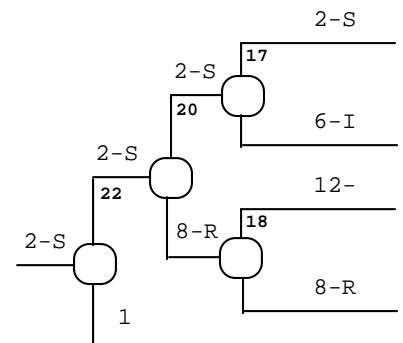

Repechage "B"

Union Panamericana de Judo

Campeonato Panamericano de Judo 2008

Campeonato Panamericano Senior 2008
Miami, Florida USA

-- [7/5/2008] _ [10/5/2008]

16 Competidores
Competitors

Repechage Doble Cruzado
Double Crossed

AREA
MAT#

Competitors: 10 Estimated Time (min): 70 # Combats: 14

Adulto
52 kg
Femenino

"A"

"B"

Repechage "A"

Resultado Final/Final Result

- 1º VELAZQUEZ Flor (VEN)
- 2º MIRANDA Erika (BRA)
- 3º GARCIA Maria (DOM)
- 3º SALL Aminata (CAN)
- 5º LUCUMI Tatiana (COL)
- 5º MESTRE Yagnelys (CUB)
- 7º MATHIEU Gerdine (HAI)
- 7º ()