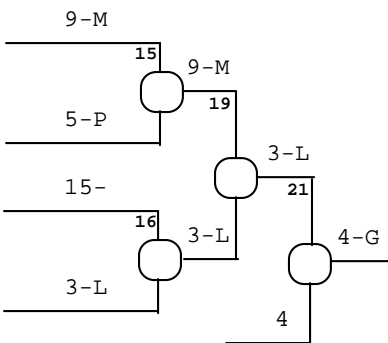

Repechage "B"

Union Panamericana de Judo

Campeonato Panamericano de Judo 2008

Campeonato Panamericano Senior 2008
Miami, Florida USA

-- [7/5/2008] _ [10/5/2008]

16 Competidores
Competitors

Repechage Doble Cruzado
Double Crossed

AREA
MAT#

Competitors: 10 Estimated Time (min): 70 # Combats: 14

Adulto
52 kg
Femenino

"A"

"B"

Repechage "A"

Resultado Final/Final Result

- 1º VELAZQUEZ Flor (VEN)
- 2º MIRANDA Erika (BRA)
- 3º GARCIA Maria (DOM)
- 3º SALL Aminata (CAN)
- 5º LUCUMI Tatiana (COL)
- 5º MESTRE Yagnelys (CUB)
- 7º MATHIEU Gerdine (HAI)
- 7º ()