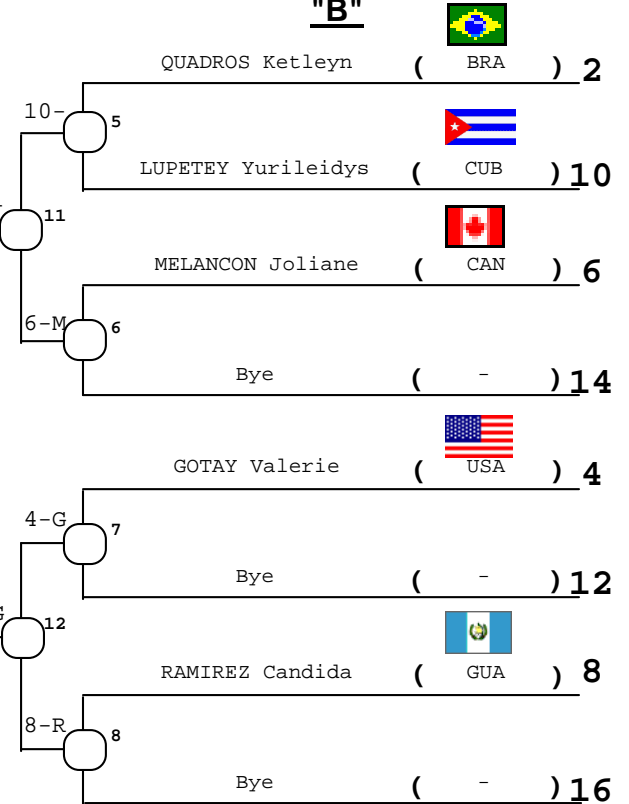

AREA
MAT#

Competitors: 10 Estimated Time (min): 70 # Combats: 14

Adulto
52 kg
Femenino

"A"

"B"

Repechage "A"

Resultado Final/Final Result

- 1º VELAZQUEZ Flor (VEN)
- 2º MIRANDA Erika (BRA)
- 3º GARCIA Maria (DOM)
- 3º SALL Aminata (CAN)
- 5º LUCUMI Tatiana (COL)
- 5º MESTRE Yagnelys (CUB)
- 7º MATHIEU Gerdine (HAI)
- 7º ()

Repechage "B"

Union Panamericana de Judo

Campeonato Panamericano de Judo 2008

Campeonato Panamericano Senior 2008
Miami, Florida USA

-- [7/5/2008] _ [10/5/2008]

16 Competidores
Competitors

Repechage Doble Cruzado
Double Crossed

AREA
MAT#

Competitors: 11 Estimated Time (min): 78 # Combats: 16

Adulto
57 kg
Femenino

"A"

"B"

Repechage "A"

Resultado Final/Final Result

- 1º GOTAY Valerie (USA)
- 2º AMARIS Yadinys (COL)
- 3º LUPETAY Yurileidys (CUB)
- 3º QUADROS Ketleyn (BRA)
- 5º VILLAVICENCIO Diana (ECU)
- 5º JEAN BAPTISTE Ange (HAI)
- 7º GARCIA Roxana (PUR)
- 7º ()