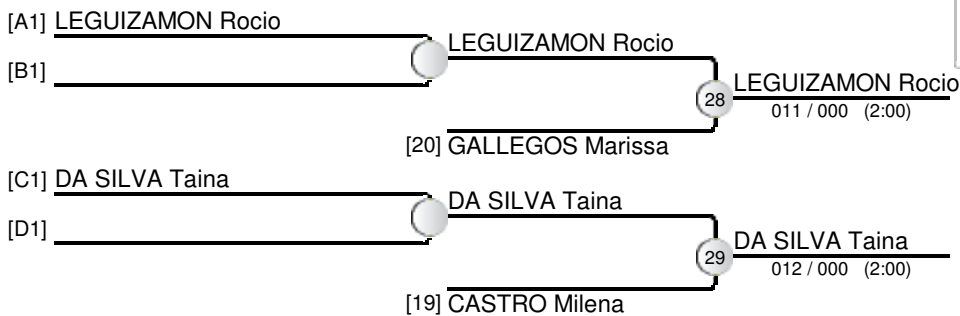

RESULTADOS

1. VARGAS Sandra   COL
2. REQUEJO Anacaren   MEX
3. LEGUIZAMON Rocio   ARG
3. DA SILVA Taina   BRA
5. GALLEGOS Marissa   USA
5. CASTRO Milena   URU
- 7.
- 7.

Repechage