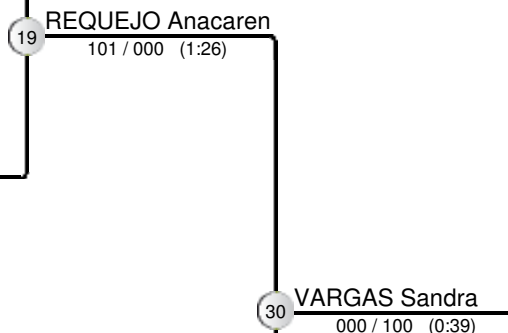

(CENARD Ciudad Autónoma de Buenos Aires Argentina, 22 - 25 de Noviembre de 2011)

Repechage Doble - Cruzado

FECHA: 23/11/2011 ÁREA: 2 JORNADA: 2

POOL A

1	REQUEJO Anacaren	MEX		6	REQUEJO Anacaren
5	LEGUIZAMON Rocio	ARG			100 / 000 (0:00)

POOL B

3	CASTRO Milena	URU			CASTRO Milena
7					

POOL C

2	DA SILVA Taina	BRA		7	GALLEGOS Marissa
6	GALLEGOS Marissa	USA			000 / 001 (2:00)

POOL D

4	VARGAS Sandra	COL			VARGAS Sandra
8					

SUB 13 -38 Kg F

6 Judokas