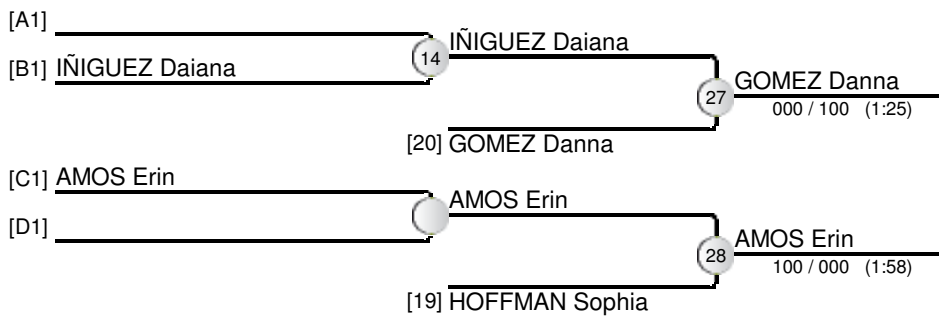

## SUB 15 -36 Kg F

7 Judokas

19 DE SOUZA Camila  
000 / 101 (2:48)

29 DE SOUZA Camila  
100 / 000 (2:31)

20 RODRIGUEZ Martha  
011 / 000 (3:00)

### RESULTADOS

1.	DE SOUZA Camila	BRA	
2.	RODRIGUEZ Martha	MEX	
3.	GOMEZ Danna	COL	
3.	AMOS Erin	USA	
5.	IÑIGUEZ Daiana	ARG	
5.	HOFFMAN Sophia	CHI	
7.			
7.			

Repechage

**CONFEDERACION SUDAMERICANA DE JUDO**  
**CONFEDERACION ARGENTINA DE JUDO**  
**CAMPEONATO SUDAMERICANO SUB 15 Y SUB 13**