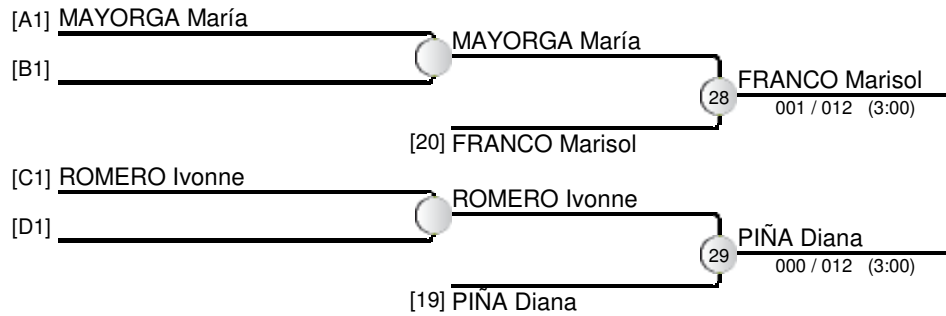

4	RIVERA Gabriela	USA	
8			

RIVERA Gabriela

## SUB 15 -48 Kg F

6 Judokas

19 SILVEIRA Paula  
000 / 022 (1:40)

30 SILVEIRA Paula  
100 / 000 (0:43)

20 RIVERA Gabriela  
000 / 100 (1:18)

### RESULTADOS

1. SILVEIRA Paula BRA
2. RIVERA Gabriela USA
3. FRANCO Marisol ARG
3. PIÑA Diana MEX
5. MAYORGA María COL
5. ROMERO Ivonne ECU
- 7.
- 7.

Repechage