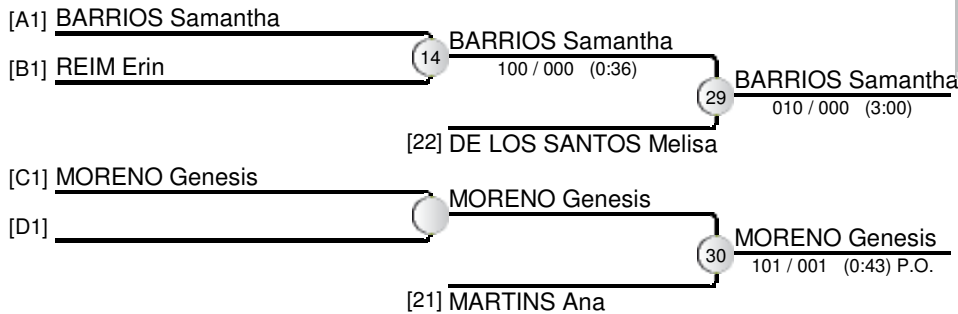

# CAMPEONATO SUDAMERICANO SUB 15 Y SUB 13

(CENARD Ciudad Autónoma de Buenos Aires Argentina, 22 - 25 de Noviembre de 2011)

Repechage Doble - Cruzado

FECHA: 25/11/2011

ÁREA: 2

JORNADA: 4

POOL A

1	MAYORGA María	COL	
5	PIÑA Diana	MEX	