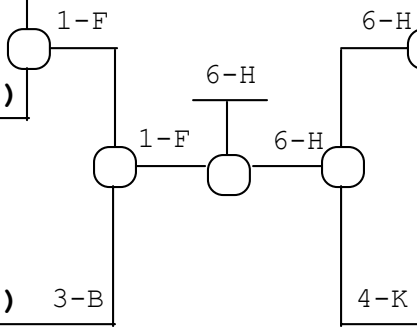

Infantil A

38 kg

Femenino

"A"

1 FAVELA Esthela (MEX)

5 HERRERA Claudia (PUR)

3 BARRIOS Anriquelis (VEN)

"B"

GUTIERREZ Lila (BOL) 2

HALL Kayla (USA) 6

4-K KOHATSU Jessica (BRA) 4

Repechage "A"

Repechage "B"

Resultados Finales

- 1° HALL Kayla (USA)
- 2° FAVELA Esthela (MEX)
- 3° KOHATSU Jessica (BRA)
- 3° BARRIOS Anriquelis (VEN)
- 5° _____ ()
- 5° _____ ()

Legend

DWI:	Not Weight
DNA:	Not Show
HD:	Direct Hansok.